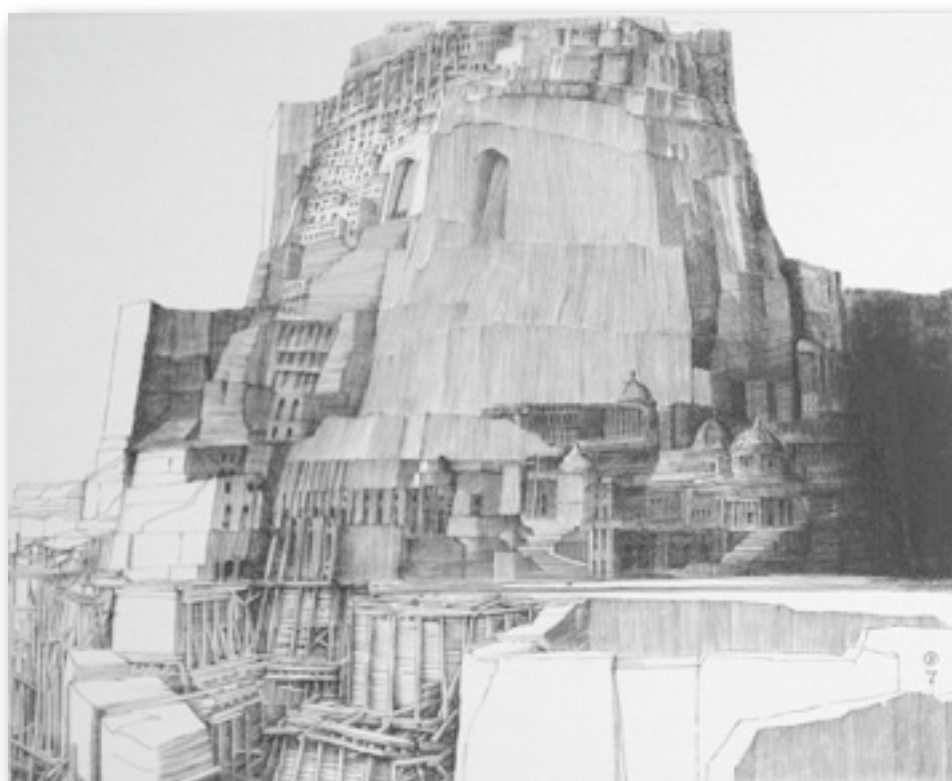

SIGNS OF TIME, 2001, edizione di 100
acquaforte e bulino
mm 400 X 350 (carta) mm 149 x 149 (matrice). € 220

GALLERIA DEL LEONE

MY ARK, 2007, edizione di 99
bulino
mm 355 X 400 (carta) mm 200 x 236 (matrice). € 440