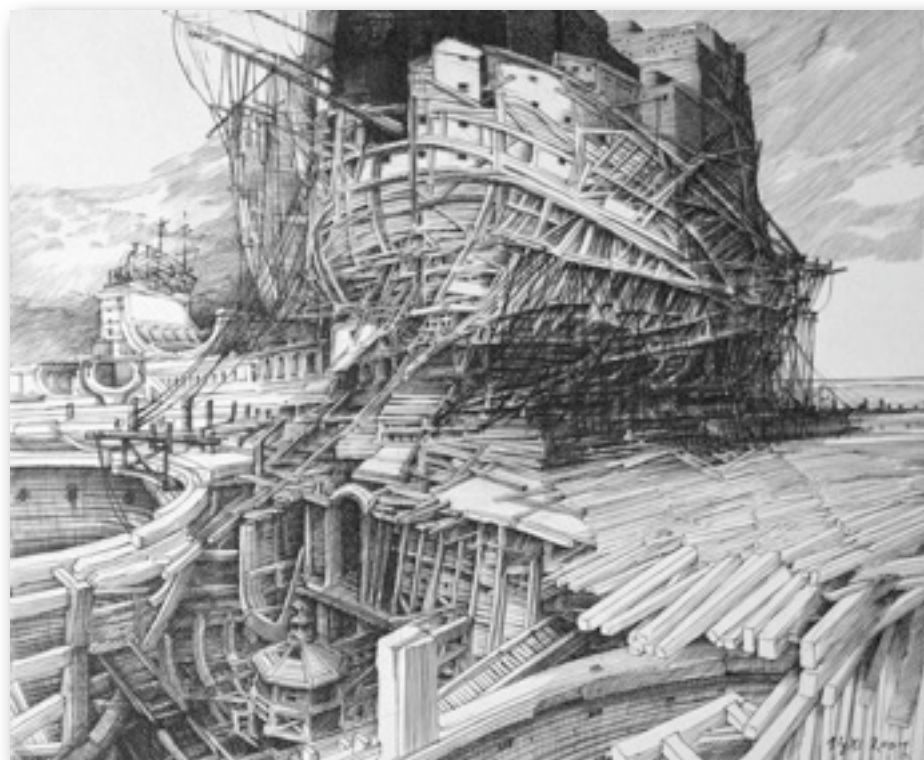

SIGNS OF TIME, 2001, edizione di 100
acquaforte e bulino
mm 400 X 350 (carta) mm 149 x 149 (matrice). € 220

GALLERIA DEL LEONE

MY ARK, 2007, edizione di 99
bulino
mm 355 X 400 (carta) mm 200 x 236 (matrice). € 440